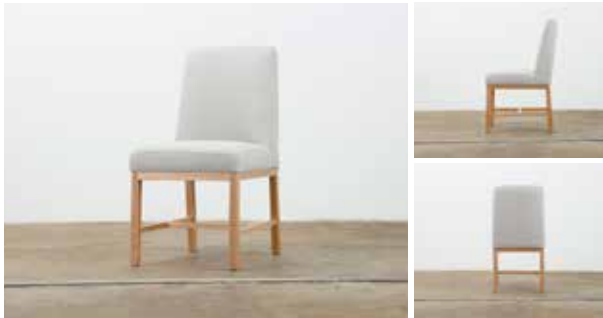

Mesa de centro Vega

50" x 30" x 15"
RD\$ 30,200

Butaca Nakoda Woven

RD\$ RD\$ 33,040

MOD. 3 APARTALISTO
FOREST
50- 70 mts²

COMEDOR

Mesa de comedor Cabral

40" D X 30" H

RD\$ 32,000

Silla Koko

RD\$ 17,500 c/u

MOD. **3** APARTALISTO
FOREST
50- 70 mts²

DORMITORIO

Cama Queen Lisa

50" H

RD\$ 92,600*