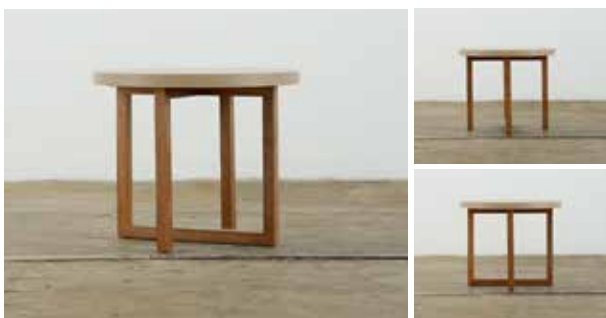

apartalista

por **CASA 101**

MOD. **1** APARTALISTO
CITY
100- 125 mts²

SALA

Sofá Caitlin

86"
RD\$ 92,300

Butaca Palma

RD\$ 37,000

Mesa de centro Imbert

50" X 30" X 25"H
RD\$ 29,500

Mesa lateral San Luis

24"D X 20"H
RD\$ 13,500

COMEDOR

MOD. **1** APARTALISTO
CITY
100 - 125 mts²

**Mesa de comedor
Santiago**
48" X 94" X 30" H
RD\$ 120,000

60" x 20" x 18"H

RD\$ 29,000

Mesa de noche

Guayubín

26" X 18" X 24" H

RD\$ 31,900 c/u

Mueble Auxiliar Bahía

70" x 20" x 32" H